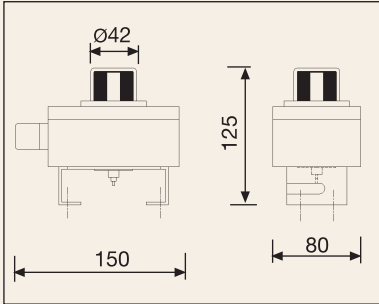

Model	Açıklama / Description
N - 525	5 / 2 (5 Yollu / 5 Way)
N - 323	3 / 2 (3 Yollu / 3 Way)

20

SB - MF

21

SB - MH

SINIR ŞALTER KUTULARI
LIMIT SWITCH BOXES

Sınır şalter kutuları, içindeki şalterler (mekanik mikroswitchler ya da proximity switch'ler) vasıtasıyla, aktüatörün bağlandığı vana ya da klapenin açık-kapalı konumlarında sinyal verme görevi yaparlar.

Özellikler;

Gövde Malzemesi : Siyah ABS

Şeffaf Gösterge : Polikarbonat

Kutu Koruma Sınıfı : IP 65

Şalterler : Mekanik; Crouzet 250 V AC 16 A

Proximity MEFA ; IFM; PEPPEREL- FUCHS vb.

Sıcaklık Aralığı : -20°C ... 80°C

İsteğe göre Ex-Proff sınır şalter kutusu

Switch boxes, which include two switches (mechanical or proximity) are indicate the "open - close" position of the valves or dampers which actuators are assembled.

Specifications;

Body Material : ABS Black

Transparent Indicator : Polycarbonate

Enclosure : IP 65

Switches : Mechanical; Crouzet 250 V AC 16 A

Proximity MEFA; IFM; PEPPEREL - FUCHS etc...

Temperature Range : -20 °C ... +80 °C